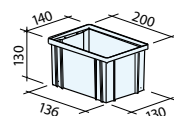

GAMA DE COLORES:

gris

verde

rojo

azul

amarillo

Art. PJ0151 (TR-701)
145x90x70h mm.
Cap. 0,9 litros
(Disponible solo en color azul)

Art. PJ1751 (TR-702)
145x140x70h mm.
Cap. 1,4 litros
(Disponible solo en color azul)

Art. PJ2551 (TR-2)
200x140x130h mm.
Cap. 3,6 litros

Art. PJ3351 (TR-3A2)
300x200x145h mm.
Cap. 8,7 litros

Art. PJ5751 (TR-4A2)
450x300x120h mm.
Cap. 16,2 litros

Art. PJ6551 (TR-4)
450x300x200h mm.
Cap. 27 litros

Art. PJ7351 (TR-4A5)
450x300x300h mm.
Cap. 40,5 litros

Art. PJ8951 (TR-5)
630x450x300h mm.
Cap. 85 litros