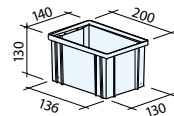

GAMA DE COLORES:

gris

verde

rojo

azul

amarillo

Art. PJ0151 (TR-701)
145x90x70h mm.
Cap. 0,9 litros
(Disponible solo en color azul)

Art. PJ1751 (TR-702)
145x140x70h mm.
Cap. 1,4 litros
(Disponible solo en color azul)

Art. PJ2551 (TR-2)
200x140x130h mm.
Cap. 3,6 litros

Art. PJ3351 (TR-3A2)
300x200x145h mm.
Cap. 8,7 litros

Art. PJ5751 (TR-4A2)
450x300x120h mm.
Cap. 16,2 litros

Art. PJ6551 (TR-4)
450x300x200h mm.
Cap. 27 litros

Art. PJ7351 (TR-4A5)
450x300x300h mm.
Cap. 40,5 litros

Art. PJ8951 (TR-5)
630x450x300h mm.
Cap. 85 litros