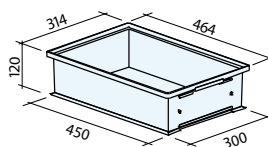

GAMA DE COLORES:

gris

verde

rojo

azul

amarillo

Art. PJ0151 (TR-701)
145x90x70h mm.
Cap. 0,9 litros
(Disponible solo en color azul)

Art. PJ1751 (TR-702)
145x140x70h mm.
Cap. 1,4 litros
(Disponible solo en color azul)

Art. PJ2551 (TR-2)
200x140x130h mm.
Cap. 3,6 litros

Art. PJ3351 (TR-3A2)
300x200x145h mm.
Cap. 8,7 litros

Art. PJ5751 (TR-4A2)
450x300x120h mm.
Cap. 16,2 litros

Art. PJ6551 (TR-4)
450x300x200h mm.
Cap. 27 litros

Art. PJ7351 (TR-4A5)
450x300x300h mm.
Cap. 40,5 litros

Art. PJ8951 (TR-5)
630x450x300h mm.
Cap. 85 litros