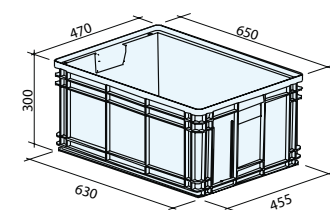

GAMA DE COLORES:

gris

verde

rojo

azul

amarillo

Art. PJ0151 (TR-701)
145x90x70h mm.
Cap. 0,9 litros
(Disponible solo en color azul)

Art. PJ1751 (TR-702)
145x140x70h mm.
Cap. 1,4 litros
(Disponible solo en color azul)

Art. PJ2551 (TR-2)
200x140x130h mm.
Cap. 3,6 litros

Art. PJ3351 (TR-3A2)
300x200x145h mm.
Cap. 8,7 litros

Art. PJ5751 (TR-4A2)
450x300x120h mm.
Cap. 16,2 litros

Art. PJ6551 (TR-4)
450x300x200h mm.
Cap. 27 litros

Art. PJ7351 (TR-4A5)
450x300x300h mm.
Cap. 40,5 litros

Art. PJ8951 (TR-5)
630x450x300h mm.
Cap. 85 litros