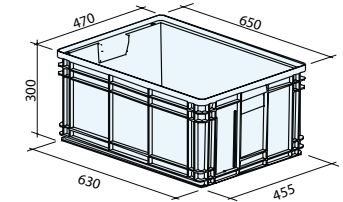

GAMA DE COLORES:

gris

verde

rojo

azul

amarillo

Art. PJ0151 (TR-701)
145x90x70h mm.
Cap. 0,9 litros
(Disponible solo en color azul)

Art. PJ1751 (TR-702)
145x140x70h mm.
Cap. 1,4 litros
(Disponible solo en color azul)

Art. PJ2551 (TR-2)
200x140x130h mm.
Cap. 3,6 litros

Art. PJ3351 (TR-3A2)
300x200x145h mm.
Cap. 8,7 litros

Art. PJ5751 (TR-4A2)
450x300x120h mm.
Cap. 16,2 litros

Art. PJ6551 (TR-4)
450x300x200h mm.
Cap. 27 litros

Art. PJ7351 (TR-4A5)
450x300x300h mm.
Cap. 40,5 litros

Art. PJ8951 (TR-5)
630x450x300h mm.
Cap. 85 litros