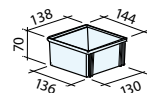

GAMA DE COLORES:

gris

verde

rojo

azul

amarillo

Art. PJ0151 (TR-701)
145x90x70h mm.
Cap. 0,9 litros
(Disponible solo en color azul)

Art. PJ1751 (TR-702)
145x140x70h mm.
Cap. 1,4 litros
(Disponible solo en color azul)

Art. PJ2551 (TR-2)
200x140x130h mm.
Cap. 3,6 litros

Art. PJ3351 (TR-3A2)
300x200x145h mm.
Cap. 8,7 litros

Art. PJ5751 (TR-4A2)
450x300x120h mm.
Cap. 16,2 litros

Art. PJ6551 (TR-4)
450x300x200h mm.
Cap. 27 litros

Art. PJ7351 (TR-4A5)
450x300x300h mm.
Cap. 40,5 litros

Art. PJ8951 (TR-5)
630x450x300h mm.
Cap. 85 litros