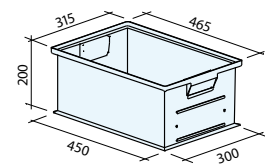

GAMA DE COLORES:

gris

verde

rojo

azul

amarillo

Art. PJ0151 (TR-701)
145x90x70h mm.
Cap. 0,9 litros
(Disponible solo en color azul)

Art. PJ1751 (TR-702)
145x140x70h mm.
Cap. 1,4 litros
(Disponible solo en color azul)

Art. PJ2551 (TR-2)
200x140x130h mm.
Cap. 3,6 litros

Art. PJ3351 (TR-3A2)
300x200x145h mm.
Cap. 8,7 litros

Art. PJ5751 (TR-4A2)
450x300x120h mm.
Cap. 16,2 litros

Art. PJ6551 (TR-4)
450x300x200h mm.
Cap. 27 litros

Art. PJ7351 (TR-4A5)
450x300x300h mm.
Cap. 40,5 litros

Art. PJ8951 (TR-5)
630x450x300h mm.
Cap. 85 litros