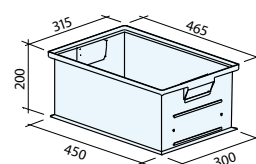

GAMA DE COLORES:

gris

verde

rojo

azul

amarillo

Art. PJ0151 (TR-701)
145x90x70h mm.
Cap. 0,9 litros
(Disponible solo en color azul)

Art. PJ1751 (TR-702)
145x140x70h mm.
Cap. 1,4 litros
(Disponible solo en color azul)

Art. PJ2551 (TR-2)
200x140x130h mm.
Cap. 3,6 litros

Art. PJ3351 (TR-3A2)
300x200x145h mm.
Cap. 8,7 litros

Art. PJ5751 (TR-4A2)
450x300x120h mm.
Cap. 16,2 litros

Art. PJ6551 (TR-4)
450x300x200h mm.
Cap. 27 litros

Art. PJ7351 (TR-4A5)
450x300x300h mm.
Cap. 40,5 litros

Art. PJ8951 (TR-5)
630x450x300h mm.
Cap. 85 litros