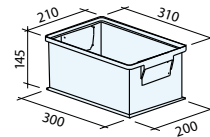

GAMA DE COLORES:

gris

verde

rojo

azul

amarillo

Art. PJ0151 (TR-701)
145x90x70h mm.
Cap. 0,9 litros
(Disponible solo en color azul)

Art. PJ1751 (TR-702)
145x140x70h mm.
Cap. 1,4 litros
(Disponible solo en color azul)

Art. PJ2551 (TR-2)
200x140x130h mm.
Cap. 3,6 litros

Art. PJ3351 (TR-3A2)
300x200x145h mm.
Cap. 8,7 litros

Art. PJ5751 (TR-4A2)
450x300x120h mm.
Cap. 16,2 litros

Art. PJ6551 (TR-4)
450x300x200h mm.
Cap. 27 litros

Art. PJ7351 (TR-4A5)
450x300x300h mm.
Cap. 40,5 litros

Art. PJ8951 (TR-5)
630x450x300h mm.
Cap. 85 litros