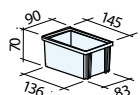

GAMA DE COLORES:

gris

verde

rojo

azul

amarillo

Art. PJ0151 (TR-701)
145x90x70h mm.
Cap. 0,9 litros
(Disponible solo en color azul)

Art. PJ1751 (TR-702)
145x140x70h mm.
Cap. 1,4 litros
(Disponible solo en color azul)

Art. PJ2551 (TR-2)
200x140x130h mm.
Cap. 3,6 litros

Art. PJ3351 (TR-3A2)
300x200x145h mm.
Cap. 8,7 litros

Art. PJ5751 (TR-4A2)
450x300x120h mm.
Cap. 16,2 litros

Art. PJ6551 (TR-4)
450x300x200h mm.
Cap. 27 litros

Art. PJ7351 (TR-4A5)
450x300x300h mm.
Cap. 40,5 litros

Art. PJ8951 (TR-5)
630x450x300h mm.
Cap. 85 litros