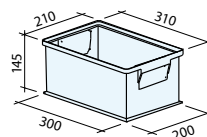

GAMA DE COLORES:

gris

verde

rojo

azul

amarillo

Art. PJ0151 (TR-701)
145x90x70h mm.
Cap. 0,9 litros
(Disponible solo en color azul)

Art. PJ1751 (TR-702)
145x140x70h mm.
Cap. 1,4 litros
(Disponible solo en color azul)

Art. PJ2551 (TR-2)
200x140x130h mm.
Cap. 3,6 litros

Art. PJ3351 (TR-3A2)
300x200x145h mm.
Cap. 8,7 litros

Art. PJ5751 (TR-4A2)
450x300x120h mm.
Cap. 16,2 litros

Art. PJ6551 (TR-4)
450x300x200h mm.
Cap. 27 litros

Art. PJ7351 (TR-4A5)
450x300x300h mm.
Cap. 40,5 litros

Art. PJ8951 (TR-5)
630x450x300h mm.
Cap. 85 litros