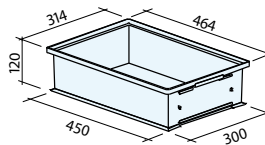

GAMA DE COLORES:

gris

verde

rojo

azul

amarillo

Art. PJ0151 (TR-701)
145x90x70h mm.
Cap. 0,9 litros
(Disponible solo en color azul)

Art. PJ1751 (TR-702)
145x140x70h mm.
Cap. 1,4 litros
(Disponible solo en color azul)

Art. PJ2551 (TR-2)
200x140x130h mm.
Cap. 3,6 litros

Art. PJ3351 (TR-3A2)
300x200x145h mm.
Cap. 8,7 litros

Art. PJ5751 (TR-4A2)
450x300x120h mm.
Cap. 16,2 litros

Art. PJ6551 (TR-4)
450x300x200h mm.
Cap. 27 litros

Art. PJ7351 (TR-4A5)
450x300x300h mm.
Cap. 40,5 litros

Art. PJ8951 (TR-5)
630x450x300h mm.
Cap. 85 litros