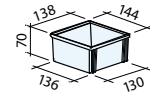

GAMA DE COLORES:

gris

verde

rojo

azul

amarillo

Art. PJ0151 (TR-701)
145x90x70h mm.
Cap. 0,9 litros
(Disponible solo en color azul)

Art. PJ1751 (TR-702)
145x140x70h mm.
Cap. 1,4 litros
(Disponible solo en color azul)

Art. PJ2551 (TR-2)
200x140x130h mm.
Cap. 3,6 litros

Art. PJ3351 (TR-3A2)
300x200x145h mm.
Cap. 8,7 litros

Art. PJ5751 (TR-4A2)
450x300x120h mm.
Cap. 16,2 litros

Art. PJ6551 (TR-4)
450x300x200h mm.
Cap. 27 litros

Art. PJ7351 (TR-4A5)
450x300x300h mm.
Cap. 40,5 litros

Art. PJ8951 (TR-5)
630x450x300h mm.
Cap. 85 litros