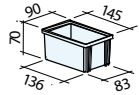

GAMA DE COLORES:

gris

verde

rojo

azul

amarillo

Art. PJ0151 (TR-701)
145x90x70h mm.
Cap. 0,9 litros
(Disponible solo en color azul)

Art. PJ1751 (TR-702)
145x140x70h mm.
Cap. 1,4 litros
(Disponible solo en color azul)

Art. PJ2551 (TR-2)
200x140x130h mm.
Cap. 3,6 litros

Art. PJ3351 (TR-3A2)
300x200x145h mm.
Cap. 8,7 litros

Art. PJ5751 (TR-4A2)
450x300x120h mm.
Cap. 16,2 litros

Art. PJ6551 (TR-4)
450x300x200h mm.
Cap. 27 litros

Art. PJ7351 (TR-4A5)
450x300x300h mm.
Cap. 40,5 litros

Art. PJ8951 (TR-5)
630x450x300h mm.
Cap. 85 litros