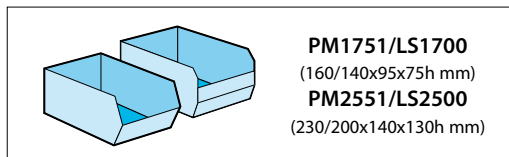

## AK1080 - AK2080

Pintura por electroforesis

- verde  
RAL 6011
- azul  
RAL 5012
- gris  
RAL 7000
- gris  
RAL 7035

**Art. AK1080**  
Dim. 700x270x2000h mm

**Art. AK2080**  
Dim. 700x270x2000h mm

Art.	Capacidad de contenedores		Num. estantes
	PM1751 LS1700	PM2551 LS2500	
AK1080 / AK2080	-	-	-
AK108001 / AK208001	114	-	18
AK108003 / AK208003	-	52	12
AK108002 / AK208002	54	28	15