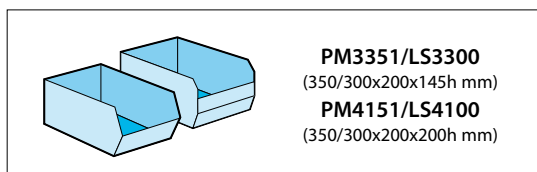

Art. AA1300
Dim. 1023x400x2000h mm

Art.	Capacidad de contenedores		Num. de estantes
	PM3351 LS3300	PM4151 LS4100	
AA1300	-	-	-
AA130004	36	-	8
AA130002	-	28	6
AA130003	12	20	7

Las referencias no incluyen contenedores.