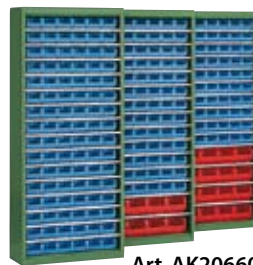

Art. AK206601
Art. AK206602
Art. AK206603