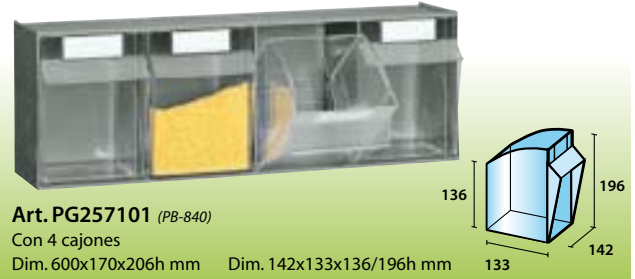

ABS PS

Art. PG257101 (PB-840)

Con 4 cajones

Dim. 600x170x206h mm Dim. 142x133x136/196h mm

Art. PG257101 (PB-840)

Con 4 cajones

Dim. 600x170x206h mm Dim. 142x133x136/196h mm

Art. PG107101 (PB-890)

Con 9 cajones

Dim. 600x51x77h mm Dim. 60x47x49/66h mm

Art. PG307101 (PB-830)

Con 3 cajones

Dim. 600x200x240h mm Dim. 191x154x164/225h mm

Art. PG157101 (PB-860)

Con 6 cajones

Dim. 600x91x112h mm Dim. 93x70x72/100h mm

Art. PG357101 (PB-820)

Con 2 cajones

Dim. 600x305x353h mm Dim. 287x231x241/335h mm

Art. PG207101 (PB-850)

Con 5 cajones

Dim. 600x133x164h mm Dim. 113x104x110/151h mm

Varilla de seguridad

cincado