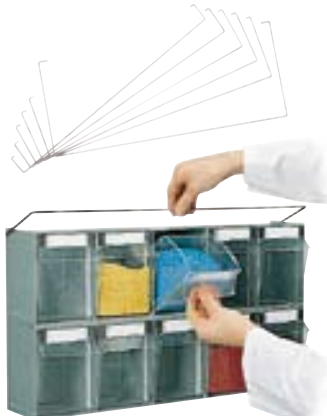

Art. PG357101 (PB-820)

Con 2 cajones

Dim. 600x305x353h mm Dim. 287x231x241/335h mm

Art. PG207101 (PB-850)

Con 5 cajones

Dim. 600x133x164h mm Dim. 113x104x110/151h mm

Varilla de seguridad

cincado