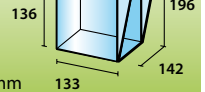

ABS PS

Art. PG257101 (PB-840)

Con 4 cajones

Dim. 600x170x206h mm Dim. 142x133x136/196h mm

Art. PG257101 (PB-840)

Con 4 cajones

Dim. 600x170x206h mm Dim. 142x133x136/196h mm

Art. PG107101 (PB-890)

Con 9 cajones

Dim. 600x51x77h mm Dim. 60x47x49/66h mm

Art. PG307101 (PB-830)

Con 3 cajones

Dim. 600x200x240h mm Dim. 191x154x164/225h mm

Art. PG157101 (PB-860)

Con 6 cajones

Dim. 600x91x112h mm Dim. 93x70x72/100h mm