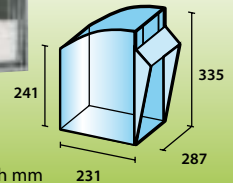

ABS PS

Art. PG257101 (PB-840)

Con 4 cajones

Dim. 600x170x206h mm Dim. 142x133x136/196h mm

Art. PG257101 (PB-840)

Con 4 cajones

Dim. 600x170x206h mm Dim. 142x133x136/196h mm

Art. PG107101 (PB-890)

Con 9 cajones

Dim. 600x51x77h mm Dim. 60x47x49/66h mm

Art. PG307101 (PB-830)

Con 3 cajones

Dim. 600x200x240h mm Dim. 191x154x164/225h mm

Art. PG157101 (PB-860)

Con 6 cajones

Dim. 600x91x112h mm Dim. 93x70x72/100h mm

Art. PG357101 (PB-820)

Con 2 cajones

Dim. 600x305x353h mm Dim. 287x231x241/335h mm

Art. PG207101 (PB-850)

Con 5 cajones

Dim. 600x133x164h mm Dim. 113x104x110/151h mm

Varilla de seguridad

cincado