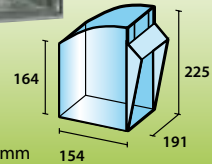

ABS PS

Art. PG257101 (PB-840)

Con 4 cajones

Dim. 600x170x206h mm Dim. 142x133x136/196h mm

Art. PG257101 (PB-840)

Con 4 cajones

Dim. 600x170x206h mm Dim. 142x133x136/196h mm

Art. PG107101 (PB-890)

Con 9 cajones

Dim. 600x51x77h mm Dim. 60x47x49/66h mm

Art. PG307101 (PB-830)

Con 3 cajones

Dim. 600x200x240h mm Dim. 191x154x164/225h mm

Art. PG157101 (PB-860)

Con 6 cajones

Dim. 600x91x112h mm Dim. 93x70x72/100h mm

Art. PG357101 (PB-820)

Con 2 cajones

Dim. 600x305x353h mm Dim. 287x231x241/335h mm

Art. PG207101 (PB-850)

Con 5 cajones

Dim. 600x133x164h mm Dim. 113x104x110/151h mm

Varilla de seguridad

cincado