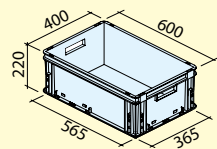

## Thema

**Art. PB6851A0** (EA-6422-TA)

Capacidad  
40 litros  
Peso  
1920 gr  
Asas: cerradas  
Paredes: lisas  
Fondo: liso

Dim. ext. 600x400x220h mm  
Dim. int. 555x355x200h mm

**Art. PB6851B0** (EA-6422-TB)

Capacidad  
40 litros  
Peso  
1900 gr  
Asas: abiertas  
Paredes: lisas  
Fondo: liso

Dim. ext. 600x400x220h mm  
Dim. int. 555x355x200h mm

**Art. PB6851F0** (EA-6422-TF)

Capacidad  
40 litros  
Peso  
1450 gr  
Asas: abiertas  
Paredes: rejadas  
Fondo: rejado

Dim. ext. 600x400x220h mm  
Dim. int. 555x355x200h mm

Dim. ext. 400x300x260h mm  
Dim. int. 340x260x245h mm

**Art. K-2433**

Capacidad  
33 litros  
Peso  
1800 gr  
Asas: cerradas  
Paredes: lisas  
Fondo: liso

Dim. ext. 400x300x360h mm  
Dim. int. 340x260x350h mm