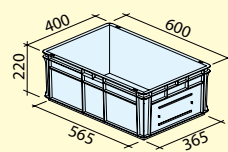

## Thema

**Art. PB6851A0** (EA-6422-TA)

Capacidad  
40 litros  
Peso  
1920 gr  
Asas: cerradas  
Paredes: lisas  
Fondo: liso

Dim. ext. 600x400x220h mm  
Dim. int. 555x355x200h mm

**Art. PB6851B0** (EA-6422-TB)

Capacidad  
40 litros  
Peso  
1900 gr  
Asas: abiertas  
Paredes: lisas  
Fondo: liso

Dim. ext. 600x400x220h mm  
Dim. int. 555x355x200h mm

**Art. PB6851F0** (EA-6422-TF)

Capacidad  
40 litros  
Peso  
1450 gr  
Asas: abiertas  
Paredes: rejadas  
Fondo: rejado

Dim. ext. 600x400x220h mm  
Dim. int. 555x355x200h mm

Dim. ext. 400x300x260h mm  
Dim. int. 340x260x245h mm

**Art. K-2433**

Capacidad  
33 litros  
Peso  
1800 gr  
Asas: cerradas  
Paredes: lisas  
Fondo: liso

Dim. ext. 400x300x360h mm  
Dim. int. 340x260x350h mm