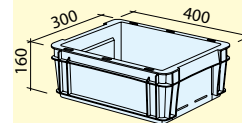

Capacidad  
40 litros  
Peso  
1900 gr  
Asas: abiertas  
Paredes: lisas  
Fondo: liso

Dim. ext. 600x400x220h mm  
Dim. int. 555x355x200h mm

**Art. PB6851F0** (EA-6422-TF)

Capacidad  
40 litros  
Peso  
1450 gr  
Asas: abiertas  
Paredes: rejadas  
Fondo: rejado

Dim. ext. 600x400x220h mm  
Dim. int. 555x355x200h mm

## Poolbox

**Art. K-2414**

Capacidad  
14 litros  
Peso  
1100 gr  
Asas: cerradas  
Paredes: lisas  
Fondo: liso

Dim. ext. 400x300x160h mm  
Dim. int. 340x260x145h mm

**Art. K-2423**

Capacidad  
23 litros  
Peso  
1500 gr  
Asas: cerradas  
Paredes: lisas  
Fondo: liso

Dim. ext. 400x300x260h mm  
Dim. int. 340x260x245h mm

**Art. K-2433**

Capacidad  
33 litros  
Peso  
1800 gr  
Asas: cerradas  
Paredes: lisas  
Fondo: liso

Dim. ext. 400x300x360h mm  
Dim. int. 340x260x350h mm