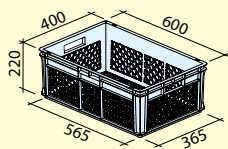

Capacidad  
40 litros  
Peso  
1900 gr  
Asas: abiertas  
Paredes: lisas  
Fondo: liso

Dim. ext. 600x400x220h mm  
Dim. int. 555x355x200h mm

**Art. PB6851F0** (EA-6422-TF)

Capacidad  
40 litros  
Peso  
1450 gr  
Asas: abiertas  
Paredes: rejadas  
Fondo: rejado

Dim. ext. 600x400x220h mm  
Dim. int. 555x355x200h mm

## Poolbox

**Art. K-2414**

Capacidad  
14 litros  
Peso  
1100 gr  
Asas: cerradas  
Paredes: lisas  
Fondo: liso

Dim. ext. 400x300x160h mm  
Dim. int. 340x260x145h mm

**Art. K-2423**

Capacidad  
23 litros  
Peso  
1500 gr  
Asas: cerradas  
Paredes: lisas  
Fondo: liso

Dim. ext. 400x300x260h mm  
Dim. int. 340x260x245h mm

**Art. K-2433**

Capacidad  
33 litros  
Peso  
1800 gr  
Asas: cerradas  
Paredes: lisas  
Fondo: liso

Dim. ext. 400x300x360h mm  
Dim. int. 340x260x350h mm