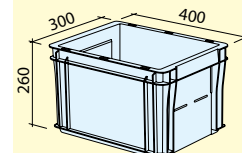

Dim. ext. 600x400x220h mm  
Dim. int. 555x355x200h mm

## Poolbox

**Art. K-2414**

Capacidad  
14 litros  
Peso  
1100 gr  
Asas: cerradas  
Paredes: lisas  
Fondo: liso

Dim. ext. 400x300x160h mm  
Dim. int. 340x260x145h mm

**Art. K-2423**

Capacidad  
23 litros  
Peso  
1500 gr  
Asas: cerradas  
Paredes: lisas  
Fondo: liso

Dim. ext. 400x300x260h mm  
Dim. int. 340x260x245h mm

**Art. K-2433**

Capacidad  
33 litros  
Peso  
1800 gr  
Asas: cerradas  
Paredes: lisas  
Fondo: liso

Dim. ext. 400x300x360h mm  
Dim. int. 340x260x350h mm

**Art. K-7664**

Capacidad  
64 litros  
Peso  
3150 gr  
Asas: abiertas  
Paredes: lisas  
Fondo: liso

Dim. ext. 600x400x315h mm  
Dim. int. 565x365x310h mm