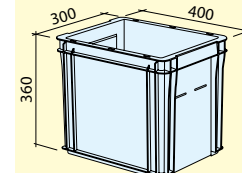

Dim. ext. 600x400x220h mm  
Dim. int. 555x355x200h mm

## Poolbox

**Art. K-2414**

Capacidad  
14 litros  
Peso  
1100 gr  
Asas: cerradas  
Paredes: lisas  
Fondo: liso

Dim. ext. 400x300x160h mm  
Dim. int. 340x260x145h mm

**Art. K-2423**

Capacidad  
23 litros  
Peso  
1500 gr  
Asas: cerradas  
Paredes: lisas  
Fondo: liso

Dim. ext. 400x300x260h mm  
Dim. int. 340x260x245h mm

**Art. K-2433**

Capacidad  
33 litros  
Peso  
1800 gr  
Asas: cerradas  
Paredes: lisas  
Fondo: liso

Dim. ext. 400x300x360h mm  
Dim. int. 340x260x350h mm

**Art. K-7664**

Capacidad  
64 litros  
Peso  
3150 gr  
Asas: abiertas  
Paredes: lisas  
Fondo: liso

Dim. ext. 600x400x315h mm  
Dim. int. 565x365x310h mm