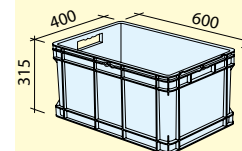

## Poolbox

**Art. K-2414**

Capacidad  
14 litros  
Peso  
1100 gr  
Asas: cerradas  
Paredes: lisas  
Fondo: liso

Dim. ext. 400x300x160h mm  
Dim. int. 340x260x145h mm

**Art. K-2423**

Capacidad  
23 litros  
Peso  
1500 gr  
Asas: cerradas  
Paredes: lisas  
Fondo: liso

Dim. ext. 400x300x260h mm  
Dim. int. 340x260x245h mm

**Art. K-2433**

Capacidad  
33 litros  
Peso  
1800 gr  
Asas: cerradas  
Paredes: lisas  
Fondo: liso

Dim. ext. 400x300x360h mm  
Dim. int. 340x260x350h mm

**Art. K-7664**

Capacidad  
64 litros  
Peso  
3150 gr  
Asas: abiertas  
Paredes: lisas  
Fondo: liso

Dim. ext. 600x400x315h mm  
Dim. int. 565x365x310h mm

## Cestabox

**Art. K-9664**

Capacidad  
64 litros  
Peso  
2650 gr  
Asas: abiertas  
Paredes: rejadas  
Fondo: liso

Dim. ext. 600x400x315h mm  
Dim. int. 565x365x310h mm