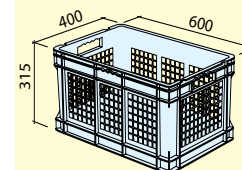

## Poolbox

**Art. K-2414**

Capacidad  
14 litros  
Peso  
1100 gr  
Asas: cerradas  
Paredes: lisas  
Fondo: liso

Dim. ext. 400x300x160h mm  
Dim. int. 340x260x145h mm

**Art. K-2423**

Capacidad  
23 litros  
Peso  
1500 gr  
Asas: cerradas  
Paredes: lisas  
Fondo: liso

Dim. ext. 400x300x260h mm  
Dim. int. 340x260x245h mm

**Art. K-2433**

Capacidad  
33 litros  
Peso  
1800 gr  
Asas: cerradas  
Paredes: lisas  
Fondo: liso

Dim. ext. 400x300x360h mm  
Dim. int. 340x260x350h mm

**Art. K-7664**

Capacidad  
64 litros  
Peso  
3150 gr  
Asas: abiertas  
Paredes: lisas  
Fondo: liso

Dim. ext. 600x400x315h mm  
Dim. int. 565x365x310h mm

## Cestabox

**Art. K-9664**

Capacidad  
64 litros  
Peso  
2650 gr  
Asas: abiertas  
Paredes: rejadas  
Fondo: liso

Dim. ext. 600x400x315h mm  
Dim. int. 565x365x310h mm