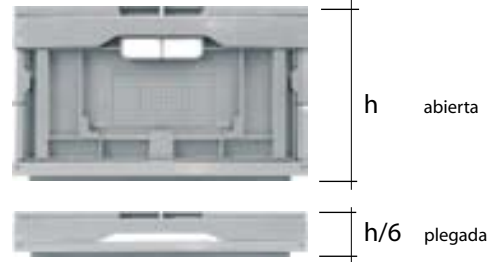

Contenedores plegables

Los contenedores plegables han sido especialmente diseñados y fabricados para reducir su volumen una sexta parte cuando no se utilizan o en el transporte de retorno. Con ello se consigue, además de una cómoda manipulación, un importante ahorro en los costes de almacenaje y transporte.

Art. PF4851BA
(Con tapa)

Dim. abierta 400x300x230 mm
Dim. plegada 400x300x85 mm

Capacidad de carga 25 kgs
Volumen int. 22 litros
Asas: abiertas
Paredes: cerradas
Fondo: cerrado

Art. PF6851BA
(Con tapa)

Dim. abierta 600x400x230 mm
Dim. plegada 600x400x80 mm

Capacidad de carga 40 kgs
Volumen int. 45 litros
Asas: abiertas
Paredes: cerradas
Fondo: cerrado

Art. PF7651BA
(Con tapa)

Dim. abierta 600x400x330 mm
Dim. plegada 600x400x82 mm

Capacidad de carga 60 kgs
Volumen int. 65 litros
Asas: abiertas
Paredes: cerradas
Fondo: cerrado

Color standard

gris

Dim. abierta 400x300x220 mm
Dim. plegada 400x300x70 mm

Capacidad de carga 25 kgs
Volumen int. 22 litros
Asas: abiertas
Paredes: cerradas
Fondo: cerrado

Art. PF4851BB
(Sin tapa)

Dim. abierta 600x400x220 mm
Dim. plegada 600x400x68 mm