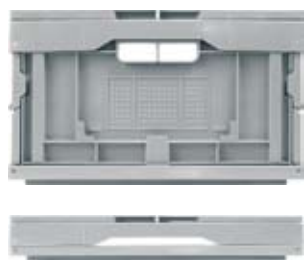

## Contenedores plegables

Los contenedores plegables han sido especialmente diseñados y fabricados para reducir su volumen una sexta parte cuando no se utilizan o en el transporte de retorno. Con ello se consigue, además de una cómoda manipulación, un importante ahorro en los costes de almacenaje y transporte.

h abierta

h/6 plegada

**Art. PF4851BA**  
(Con tapa)

Dim. abierta 400x300x230 mm  
Dim. plegada 400x300x85 mm

Capacidad de carga 25 kgs  
Volumen int. 22 litros  
Asas: abiertas  
Paredes: cerradas  
Fondo: cerrado

Color standard

gris

Dim. abierta 400x300x220 mm  
Dim. plegada 400x300x70 mm

Capacidad de carga 25 kgs  
Volumen int. 22 litros  
Asas: abiertas  
Paredes: cerradas  
Fondo: cerrado

**Art. PF4851BB**  
(Sin tapa)

**Art. PF6851BA**  
(Con tapa)

Dim. abierta 600x400x230 mm  
Dim. plegada 600x400x80 mm

Capacidad de carga 40 kgs  
Volumen int. 45 litros  
Asas: abiertas  
Paredes: cerradas  
Fondo: cerrado

Dim. abierta 600x400x220 mm  
Dim. plegada 600x400x68 mm