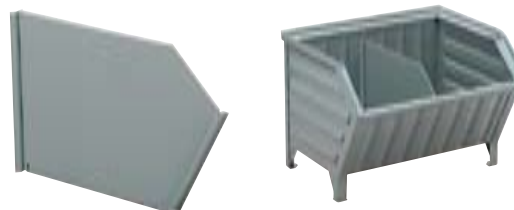

Art.ML0461
(FML046100) Dim. 1200x800x800h mm
Peso: 84 kgs.

Capacidad de carga: 1500 kgs.

Divisores para contenedores

Pintura por electroforesis color:

gris
RAL 7000

Art. MM0710 (332)
Dim. 225x760x505h mm
Divisor para Art.
MM0400, MM0401, MM0410,
MM0411, MM0430, MM0431

Pintura por electroforesis color:

gris
RAL 7000

Art. ML0710 (350)
Dim. 630/460x405h mm
Divisor para: Art. ML0510

Portaetiquetas

Estas placas de acero cincado permiten insertar etiquetas. Se sujetan fácilmente al borde superior del contenedor.