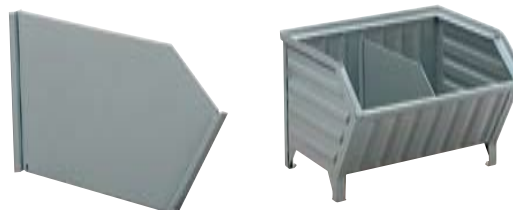

## Divisores para contenedores

Pintura por electroforesis color:

gris  
RAL 7000

**Art. MM0710** (332)  
Dim. 225x760x505h mm  
Divisor para Art.  
MM0400, MM0401, MM0410,  
MM0411, MM0430, MM0431

Pintura por electroforesis color:

gris  
RAL 7000

**Art. ML0710** (350)  
Dim. 630/460x405h mm  
Divisor para: Art. ML0510