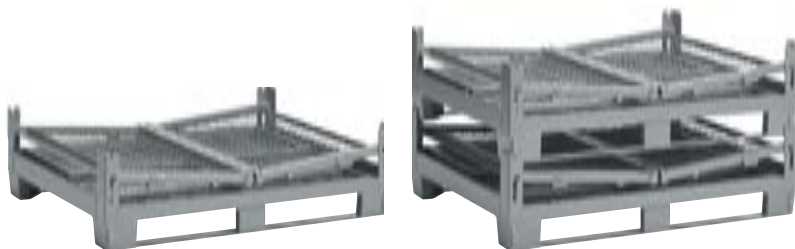

Provistos de un robusto fondo de chapa, convenientemente nervada, los contenedores de malla electrosoldada pueden ser manipulados mediante carretilla elevadora o transpaleta. Son apilables en altura y disponen de cuatro orificios en la parte superior para su elevación y transporte con grúa. Los modelos con puerta abatible permiten la carga y descarga con los contenedores apilados.

Art. MM0411 (1032-CP) / Art. MM0401 (1033-CP)

CONTENEDORES DE MALLA CON PUERTA
Dim. 1000x800x800h mm

Artículo	Malla de: (mm)	Peso Kgs.	Capacidad de carga Kgs.
MM0411	40x40	54	1500
MM0401	60x30	48	1000

Contenedores de malla plegables

Los contenedores metálicos plegables están especialmente diseñados para abatirse, manualmente y sin necesidad de herramientas, reduciendo así su tamaño. Aún siendo abatibles disponen de una gran capacidad de carga y de las mismas características que el resto de contenedores de malla. Todos los modelos disponen de puerta.