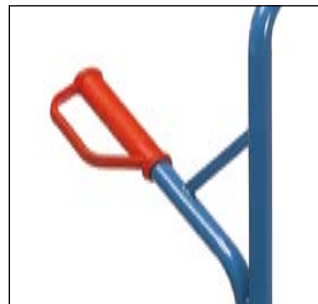

Azul  
RAL 5007

CARRETILLAS MANUALES DE ACERO								
	Art.	Capacidad (kg)	Altura (mm)	Dim. pala (mm)	Ancho total (mm)	Tipo rueda	Dim. ruedas (mm)	Peso (kg)
1	B1116L	250	1150	480x300	620	Neumática	Ø 260x85	15
2	B1216L	350	1200	480x300	620	Neumática	Ø 260x85	18
3	B1326L	300	1300	480x300	580	Neumática	Ø 260x85	16
4	B1331L	300	1300	480x300	580	Neumática	Ø 260x85	17

Aluminio

CARRETILLAS MANUALES DE ALUMINIO								
	Art.	Capacidad (kg)	Altura (mm)	Dim. pala (mm)	Ancho total (mm)	Tipo rueda	Dim. ruedas (mm)	Peso (kg)
5	A1110L	150	1150	320x250	500	Neumática	Ø 260x85	7
6	A1115L	150	1150	400x150	570	Neumática	Ø 260x85	8
7	A1325L	200	1300	320x250	570	Neumática	Ø 260x85	8
8	A1330L	200	1300	320x250	570	Neumática	Ø 260x85	9

Amplias palas metálicas.

Manillas de plástico  
hergonómicas.Ruedas neumáticas  
con protectores.

Patines traseros.

Carretillas de estructura tubular de aluminio y herrajes de acero y plástico.

**Pala nº 5**  
Ancho: 305 • Fondo: 300

**Artículo E24381121**  
**Artículo E24381521** (Con Pala nº 5)  
Ø Ruedas: 260 mm  
Peso kg: 10,5  
Carga kg: 300  
Alto mm: 1.300  
Ancho mm: 440

**Artículo E84382021**  
Ø Ruedas: 260 mm  
Peso kg: 11 - Carga kg: 200  
Alto mm: 1.300 -  
Ancho mm: 530