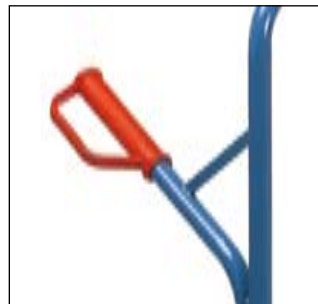

Azul
RAL 5007

CARRETILLAS MANUALES DE ACERO								
	Art.	Capacidad (kg)	Altura (mm)	Dim. pala (mm)	Ancho total (mm)	Tipo rueda	Dim. ruedas (mm)	Peso (kg)
1	B1116L	250	1150	480x300	620	Neumática	Ø 260x85	15
2	B1216L	350	1200	480x300	620	Neumática	Ø 260x85	18
3	B1326L	300	1300	480x300	580	Neumática	Ø 260x85	16
4	B1331L	300	1300	480x300	580	Neumática	Ø 260x85	17

Aluminio

CARRETILLAS MANUALES DE ALUMINIO								
	Art.	Capacidad (kg)	Altura (mm)	Dim. pala (mm)	Ancho total (mm)	Tipo rueda	Dim. ruedas (mm)	Peso (kg)
5	A1110L	150	1150	320x250	500	Neumática	Ø 260x85	7
6	A1115L	150	1150	400x150	570	Neumática	Ø 260x85	8
7	A1325L	200	1300	320x250	570	Neumática	Ø 260x85	8
8	A1330L	200	1300	320x250	570	Neumática	Ø 260x85	9

Amplias palas metálicas.

Manillas de plástico
hergonómicas.Ruedas neumáticas
con protectores.

Patines traseros.

Carretillas de estructura tubular de aluminio y herrajes de acero y plástico.

Pala nº 5
Ancho: 305 • Fondo: 300

Artículo E24381121
Artículo E24381521 (Con Pala nº 5)
Ø Ruedas: 260 mm
Peso kg: 10,5
Carga kg: 300
Alto mm: 1.300
Ancho mm: 440

Artículo E84382021
Ø Ruedas: 260 mm
Peso kg: 11 - Carga kg: 200
Alto mm: 1.300 -
Ancho mm: 530