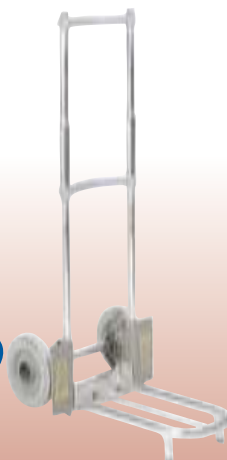

Amplias palas metálicas.

Manillas de plástico
hergonómicas.Ruedas neumáticas
con protectores.

Patines traseros.

Carretillas de estructura tubular de aluminio y herrajes de acero y plástico.

Pala nº 5
Ancho: 305 • Fondo: 300

Artículo E24381121
Artículo E24381521 (Con Pala nº 5)
Ø Ruedas: 260 mm
Peso kg: 10,5
Carga kg: 300
Alto mm: 1.300
Ancho mm: 440

Artículo E84382021
Ø Ruedas: 260 mm
Peso kg: 11 - Carga kg: 200
Alto mm: 1.300 -
Ancho mm: 530

Artículo E21182121
Ø Ruedas: 260 mm
Peso kg: 9,4 - Carga kg: 200
Alto mm: 1.100 - Ancho mm: 440

PLEGABLE!

Artículo E27185121
Ø Ruedas: 260 mm
Peso kg: 10,8 - Carga kg: 150
Alto mm: 1.100 - Ancho mm: 440

PLEGABLE!

Artículo E25127674
Ø Ruedas: 200 mm
Peso kg: 6,9 - Carga kg: 75
Alto mm: 1.100 - Ancho mm: 405

Artículo E20127774
Ø Ruedas: 200 mm
Peso kg: 6,7 - Carga kg: 100
Alto mm: 1.100 - Ancho mm: 405

Artículo 022600
Ø Ruedas: 175 mm
Peso kg: 4,2
Carga kg: 80
Plegada: 750 mm
Pala mm: 320x420
Ancho mm: 500