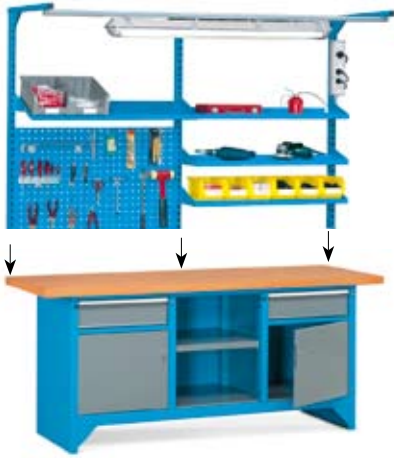

**1500x750x865h mm**

verde RAL 6011

azul RAL 5012 gris RAL 7000

Paneles verticales, ver pág.: 180

Dimensiones de módulo:  
1135x630x825h mm

Tornillos de banco, ver pág.: 185

Art. BR224201 (Dim. 1500x750x865h mm)

Art. BR224202 (Dim. 1500x750x865h mm)

Art. BR224203 (Dim. 1500x750x865h mm)

Art. BR224205 (Dim. 1500x750x865h mm)

Art. BR224208 (Dim. 1500x750x865h mm)

**2000x750x865h mm**

Dimensiones de módulo: 1683x630x825h mm

Art. BR224309 (Dim. 2000x750x865h mm)

**OPCIONALMENTE  
DISPONIBLES CON  
ENCIMERA DE ACERO**

2000x750x865h mm

Art. BR224308 (Dim. 2000x750x865h mm)

Art. BR224303 (Dim. 2000x750x865h mm)

Art. BR224307 (Dim. 2000x750x865h mm)