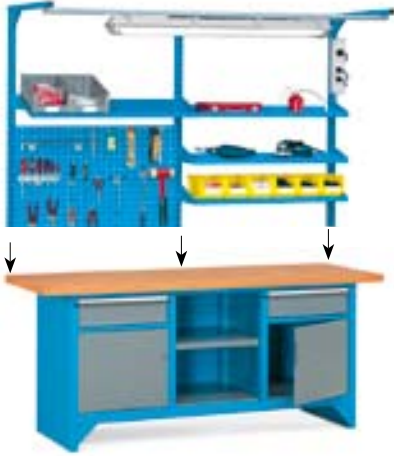

1500x750x865h mm

verde RAL 6011

azul RAL 5012 gris RAL 7000

Paneles verticales, ver pág.: 180

Dimensiones de módulo:
1135x630x825h mm

Tornillos de banco, ver pág.: 185

Art. BR224201 (Dim. 1500x750x865h mm)

Art. BR224202 (Dim. 1500x750x865h mm)

Art. BR224203 (Dim. 1500x750x865h mm)

Art. BR224205 (Dim. 1500x750x865h mm)

Art. BR224208 (Dim. 1500x750x865h mm)

2000x750x865h mm

Dimensiones de módulo: 1683x630x825h mm

Art. BR224309 (Dim. 2000x750x865h mm)

**OPCIONALMENTE
DISPONIBLES CON
ENCIMERA DE ACERO**

2000x750x865h mm

Art. BR224308 (Dim. 2000x750x865h mm)

Art. BR224303 (Dim. 2000x750x865h mm)

Art. BR224307 (Dim. 2000x750x865h mm)

Art. BR224305 (Dim. 2000x750x865h mm)