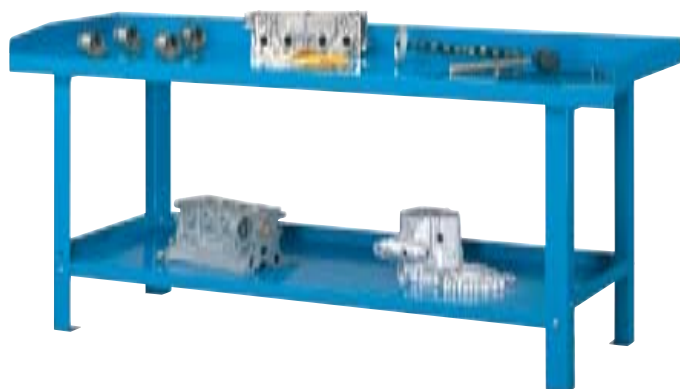

Art. EBGA4100204
Equipado con 2 cajoneras art. J46019

Art. EBGA4100004
Dim. 2000x700x875h mm