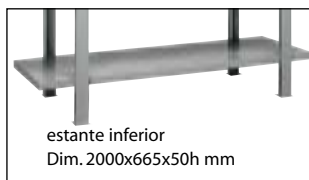

2000x800x880h mm

Art. BGA420 (1520)

Art. BGA42001 (1520/10)
Equipado con cajonera art. DE101001

P.U.D sobre encimera: 2000 kgs.
P.U.D sobre estante inferior: 350 kgs.

2000x800x880h mm

Art. BGA42002 (1520/11)