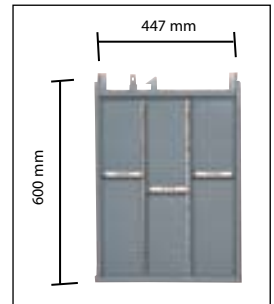

gris
RAL 7000

azul
RAL 5012

Cajoneras serie DE

Las cajoneras de la serie DE están fabricadas íntegramente con acero laminado en 4 diferentes medidas de altura. Disponen de una cerradura centralizada que se suministra con dos llaves. Los cajones son de apertura parcial (88%) y se deslizan sobre cojinetes de bolas que permiten una carga máxima de hasta 60 kgs. Pueden subdividirse interiormente gracias a sus paredes ranuradas y fondo perforado.

Art. DE101001 (BH100/01)
Dim. 566x726x155h mm
Carga max. cajón: 60kgs.

Art. DE102001 (BH200/01)
Dim. 566x726x255h mm
Carga max. cajón: 60kgs.

Art. BL6690
Tapa para cajonera DE

Art. DE102002 (BH200/02)
Dim. 566x726x255h mm
Carga max. cajón: 60kgs.

Art. DE103002 (BH300/02)
Dim. 566x726x355h mm
Carga max. cajón: 60kgs.

Art. DE104504 (BH450/04)
Dim. 566x726x505h mm
Carga max. cajón: 40kgs.

1200x750x880h mm

Art. BGA120 (1226PSC)

Art. BGA12001 (1226P)
Equipado con cajonera art. DE101001