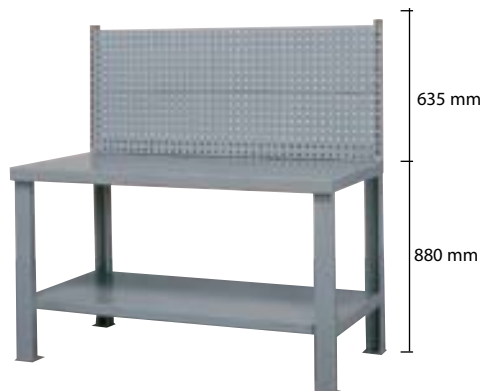

gris
RAL 7000

azul
RAL 5012

Cajoneras serie DE

Las cajoneras de la serie DE están fabricadas íntegramente con acero laminado en 4 diferentes medidas de altura. Disponen de una cerradura centralizada que se suministra con dos llaves. Los cajones son de apertura parcial (88%) y se deslizan sobre cojinetes de bolas que permiten una carga máxima de hasta 60 kgs. Pueden subdividirse interiormente gracias a sus paredes ranuradas y fondo perforado.

P.U.D sobre encimera:
2000 kgs.

P.U.D sobre estante inferior:
350 kgs.

1500x750x880h mm

Art. BGA220 (1226PLSC)

Art. BGA22001 (1226PL)
Equipado con cajonera art. DE101001

P.U.D sobre encimera:
2000 kgs.

P.U.D sobre estante inferior:
350 kgs.

1500x800x880h mm

Art. BGA320 (1505)

Art. BGA32001 (1505/10)
Equipado con cajonera art. DE101001

Art. BGA32001 (1506/10)
Equipado con cajonera art. DE101001 y encimera multiplex 30 mm

Art. BGA32002 (1505/11)
Equipado con cajonera art. DE102002

Art. BGA32003 (1505/12)
Equipado con cajonera art. DE103002

P.U.D sobre encimera: 2000 kgs.
P.U.D sobre estante inferior: 350 kgs.

1500x800x880/1515h mm

Art. BGA32050 (1505/20)
Equipado con 2 montantes art. BL7560 y 2 paneles perforados art. BL7635