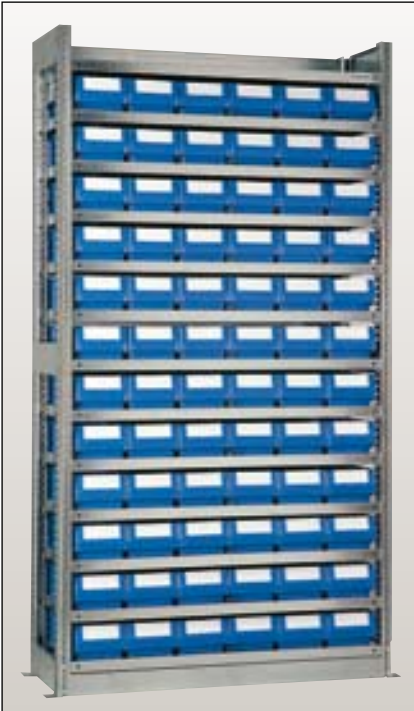

ESTANTERÍA ST

11
comansa

Gama de colores

- Azul RAL 5012
- Cincado

Dimensiones disponibles				
H	2000		2500	
L	1000	1300	1000	1300
A	400	-	400	-
	500	500	500	500
	600	600	600	600
	400	400	400	400
	500	500	500	500
	600	600	600	600

Pared trasera	
L	1000

Divisores verticales	
B	A
300	400
300	500
400	500

Refuerzo estante		
L	1000	1300

Cajón extracción simple	
L/A	1000 / 500
L/A	1000 / 500

FAST DELIVERY

Cincado

Art. URK-3016
 1000x300x2000h mm
 con 72 contenedores PK1051

Art. PK4551
 Dim. 600x160x100h mm.
 Cap. 6,88 lts.