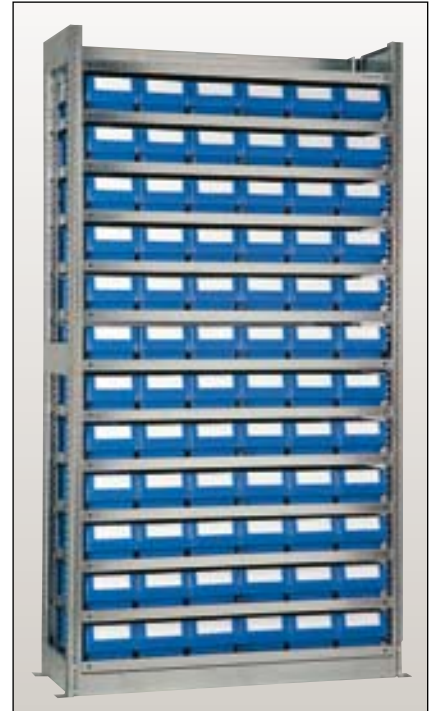

Art. URK-5016
1000x500x2000h mm
con 72 contenedores PK3551

Art. URK-4016
1000x400x2000h mm
con 72 contenedores PK2051

Art. URK-6016
1000x600x2000h mm
con 72 contenedores PK4551