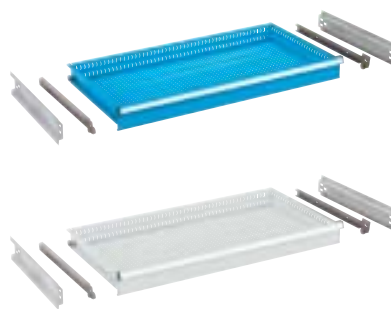

ESTANTERÍA ST

11
comansa

Gama de colores

- Azul RAL 5012
- Cincado

Dimensiones disponibles				
H	2000		2500	
L	1000	1300	1000	1300
A	400	-	400	-
	500	500	500	500
	600	600	600	600
	400	400	400	400
	500	500	500	500
	600	600	600	600

Pared trasera	
L	1000

Divisores verticales	
B	A
300	400
300	500
400	500

Refuerzo estante		
L	1000	1300

Cajón extracción simple	
L/A	1000 / 500
L/A	1000 / 500

FAST DELIVERY

Cincado

Art. URK-3016
 1000x300x2000h mm
 con 72 contenedores PK1051

Art. URK-5012
 1000x500x2000h mm
 con 96 contenedores PK3051

Art. URK-5016
 1000x500x2000h mm
 con 72 contenedores PK3551

Art. URK-4016
 1000x400x2000h mm
 con 72 contenedores PK2051

Art. URK-6016
 1000x600x2000h mm
 con 72 contenedores PK4551

Art. PK4551
 Dim. 600x160x100h mm.
 Cap. 6,88 lts.