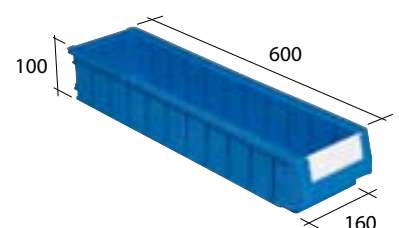

Pared trasera	
L	1000

Divisores verticales	
B	A
300	400
300	500
400	500

Refuerzo estante		
L	1000	1300

Cajón extracción simple	
L/A	1000 / 500
L/A	1000 / 500

FAST DELIVERY

Cincado

Art. URK-3016
 1000x300x2000h mm
 con 72 contenedores PK1051

Art. URK-5012
 1000x500x2000h mm
 con 96 contenedores PK3051

Art. URK-5016
 1000x500x2000h mm
 con 72 contenedores PK3551

Art. URK-4016
 1000x400x2000h mm
 con 72 contenedores PK2051

Art. URK-6016
 1000x600x2000h mm
 con 72 contenedores PK4551

CONTENEDORES MULTIBOX

Azul

Art. PK1051
 Dim. 300x160x100h mm.
 Cap. 3,17 lts.

Art. PK2051
 Dim. 400x160x100h mm.
 Cap. 4,40 lts.

Art. PK3051
 Dim. 500x120x100h mm.
 Cap. 3,98 lts.

Art. PK3551
 Dim. 500x160x100h mm
 Cap. 5,62 lts.