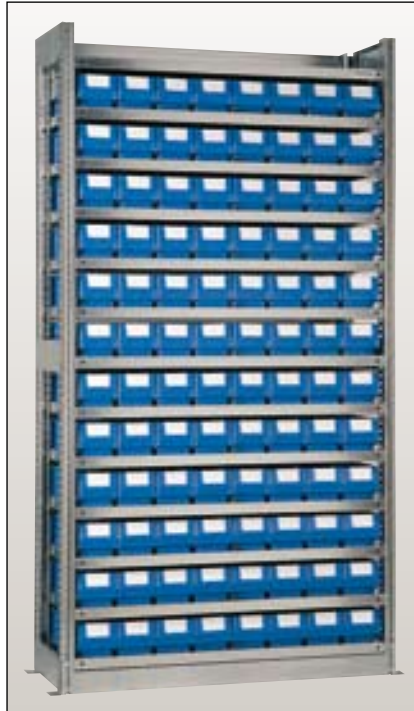

ESTANTERÍA ST

11
comansa

Gama de colores

- Azul RAL 5012
- Cincado

Dimensiones disponibles				
H	2000		2500	
L	1000	1300	1000	1300
A	400	-	400	-
	500	500	500	500
	600	600	600	600
	400	400	400	400
	500	500	500	500
	600	600	600	600

Pared trasera	
L	1000

Divisores verticales	
B	A
300	400
300	500
400	500

Refuerzo estante		
L	1000	1300

Cajón extracción simple	
L/A	1000 / 500
L/A	1000 / 500

FAST DELIVERY

Cincado

Art. URK-3016
 1000x300x2000h mm
 con 72 contenedores PK1051

Art. PK4551
 Dim. 600x160x100h mm.
 Cap. 6,88 lts.