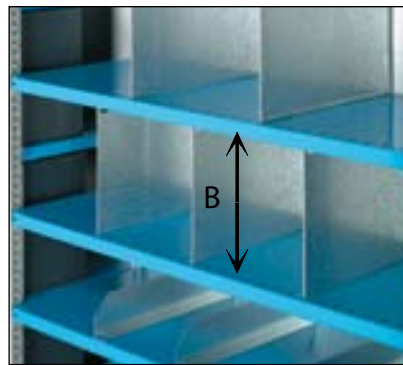

ESTANTERÍA ST

11
comansa

Gama de colores

- Azul RAL 5012
- Cincado

Dimensiones disponibles				
H	2000		2500	
L	1000	1300	1000	1300
A	400	-	400	-
	500	500	500	500
	600	600	600	600
	400	400	400	400
	500	500	500	500
	600	600	600	600

Pared trasera	
L	1000

Divisores verticales	
B	A
300	400
300	500
400	500

Refuerzo estante		
L	1000	1300

Cajón extracción simple	
L/A	1000 / 500
L/A	1000 / 500

FAST DELIVERY

Cincado

Art. URK-3016
 1000x300x2000h mm
 con 72 contenedores PK1051