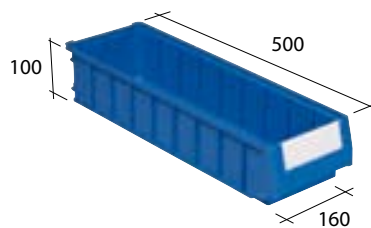

Pared trasera	
L	1000

Divisores verticales	
B	A
300	400
300	500
400	500

Refuerzo estante		
L	1000	1300

Cajón extracción simple	
L/A	1000 / 500
L/A	1000 / 500

FAST DELIVERY

Cincado

Art. URK-3016
 1000x300x2000h mm
 con 72 contenedores PK1051

Art. URK-5012
 1000x500x2000h mm
 con 96 contenedores PK3051

Art. URK-5016
 1000x500x2000h mm
 con 72 contenedores PK3551

Art. URK-4016
 1000x400x2000h mm
 con 72 contenedores PK2051

Art. URK-6016
 1000x600x2000h mm
 con 72 contenedores PK4551

CONTENEDORES MULTIBOX

Azul

Art. PK1051
 Dim. 300x160x100h mm.
 Cap. 3,17 lts.

Art. PK2051
 Dim. 400x160x100h mm.
 Cap. 4,40 lts.

Art. PK3051
 Dim. 500x120x100h mm.
 Cap. 3,98 lts.

Art. PK3551
 Dim. 500x160x100h mm
 Cap. 5,62 lts.