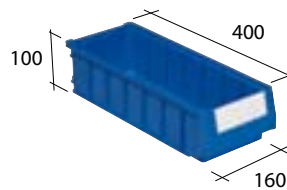

Pared trasera	
L	1000

Divisores verticales	
B	A
300	400
300	500
400	500

Refuerzo estante		
L	1000	1300

Cajón extracción simple	
L/A	1000 / 500
L/A	1000 / 500

FAST DELIVERY

Cincado

Art. URK-3016
 1000x300x2000h mm
 con 72 contenedores PK1051

Art. URK-5012
 1000x500x2000h mm
 con 96 contenedores PK3051

Art. URK-5016
 1000x500x2000h mm
 con 72 contenedores PK3551

Art. URK-4016
 1000x400x2000h mm
 con 72 contenedores PK2051

Art. URK-6016
 1000x600x2000h mm
 con 72 contenedores PK4551

CONTENEDORES MULTIBOX

Azul

Art. PK1051
 Dim. 300x160x100h mm.
 Cap. 3,17 lts.

Art. PK2051
 Dim. 400x160x100h mm.
 Cap. 4,40 lts.

Art. PK3051
 Dim. 500x120x100h mm.
 Cap. 3,98 lts.

Art. PK3551
 Dim. 500x160x100h mm
 Cap. 5,62 lts.