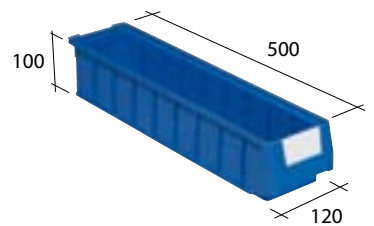

Pared trasera	
L	1000

Divisores verticales	
B	A
300	400
300	500
400	500

Refuerzo estante		
L	1000	1300

Cajón extracción simple	
L/A	1000 / 500
L/A	1000 / 500

FAST DELIVERY

Cincado

Art. URK-3016
 1000x300x2000h mm
 con 72 contenedores PK1051

Art. URK-5012
 1000x500x2000h mm
 con 96 contenedores PK3051

Art. URK-5016
 1000x500x2000h mm
 con 72 contenedores PK3551

Art. URK-4016
 1000x400x2000h mm
 con 72 contenedores PK2051

Art. URK-6016
 1000x600x2000h mm
 con 72 contenedores PK4551

CONTENEDORES MULTIBOX

Azul

Art. PK1051
 Dim. 300x160x100h mm.
 Cap. 3,17 lts.

Art. PK2051
 Dim. 400x160x100h mm.
 Cap. 4,40 lts.

Art. PK3051
 Dim. 500x120x100h mm.
 Cap. 3,98 lts.

Art. PK3551
 Dim. 500x160x100h mm
 Cap. 5,62 lts.